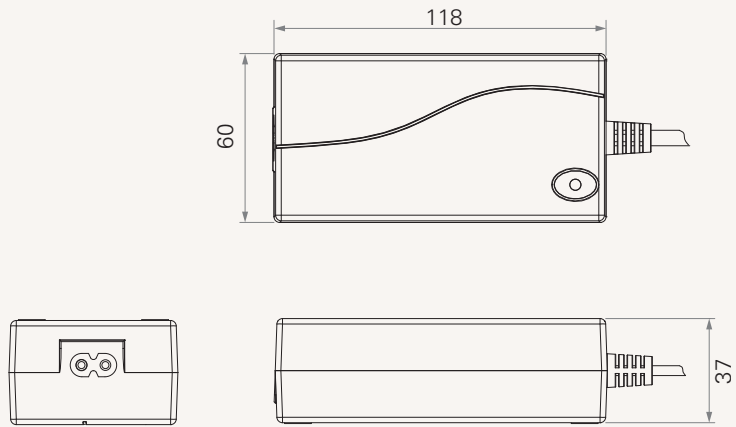

插頭

顏色

安規認證

開關型

100~240V AC

29V DC, 2.0A

支援歐規、美規、澳規、英規、日規

黑或象牙白

符合C-Tick、MEPS、ACMA、RoHS、EMC
和IEC 61558-2-16規範

TP5 series

工程圖

標準尺寸
(mm)

TP5

Version: 20160623-C

	插頭	1 = 歐規 2 = 美規	3 = 澳規 4 = 英規	5 = 日規	
	顏色	1 = 黑色	2 = 象牙白 (Pantone 428C)		
	線長	1 = AC線：直線，1500mm；DC線：直線，1000mm；DIN插頭 3 = AC線：直線，1500mm；DC線：直線，1000mm；01插頭			A = 客製化