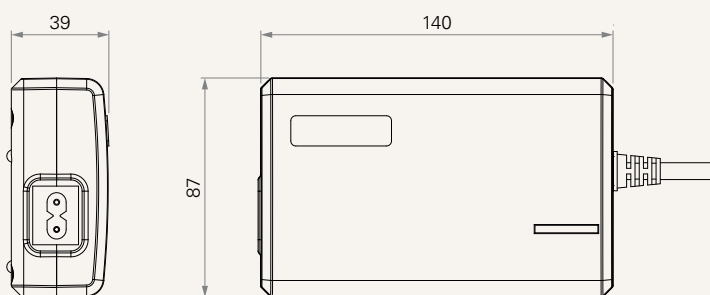

## 產品特色

變壓器種類	開關型
輸入電壓	100~240V AC
最大輸出	29V DC, 6.25A
插頭	支援歐規、美規、澳規、英規、日規
顏色	黑或象牙白
安規認證	UL、ACMA、PSE
工作溫度範圍	+5°C~+45°C

工程圖

標準尺寸  
(mm)

<b>插頭</b>	1 = 歐規 2 = 美規	3 = 澳規 4 = 英規	5 = 日規
<b>顏色</b>	1 = 黑色	2 = Pantone 428C	
<b>線長 (mm)</b>	4 = AC線：直線1500；DC線：直線200，DIN 5P 母頭 5 = AC線：直線1500；DC線：直線200，01P 母頭 6 = AC線：直線1500；DC線：直線200 + 延長線800，DIN 5P 母頭 7 = AC線：直線1500；DC線：直線200 + 延長線800，01P 母頭		