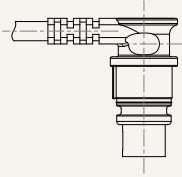

TFA1

series

產品分類

• 傢俱應用

TFA1是專為休閒椅或其它家用坐椅而設計的USB充電座。

產品特色

專為休閒椅而設計的USB充電座

工程圖

標準尺寸
(mm)

充電插座	1 = 2個USB插座		
插頭 / 插座 參照頁4	1 = DIN 4P, 90°插頭	6 = 扁頭RJ 10P, 180°插頭	7 = Y cable, 桌腳專用
線長 (mm)	1 = 直線, 1500mm 2 = 直線, 2000mm	9 = 直線, 500mm	3 = Y cable, 桌腳專用 (L1 : 100、L2 : 300、L3 : 100) 參照頁4
顏色	1 = 黑色		
接控制盒規格	1 = Ergo TC	2 = TC帶TBB孔	

插頭 / 插座

1 = DIN 4P, 90°插頭

6 = 扁頭RJ 10P, 180°插頭

7 = Y cable, 桌腳專用

使用條款

使用者有責任確定堤摩訊產品是否適合某項特定應用。堤摩訊謹慎地提供有關產品的最新訊息。

然而，持續研發過程中為改良其產品效能，堤摩訊產品可能未經事先告知而修改或變更。因此，堤摩訊無法保證其型錄內所刊登產品之相關訊息能夠保持最正確及真實的狀態。

堤摩訊保留停止銷售公司網站上，產品目錄上，或其它書面資料上所列出的任何產品的權力。