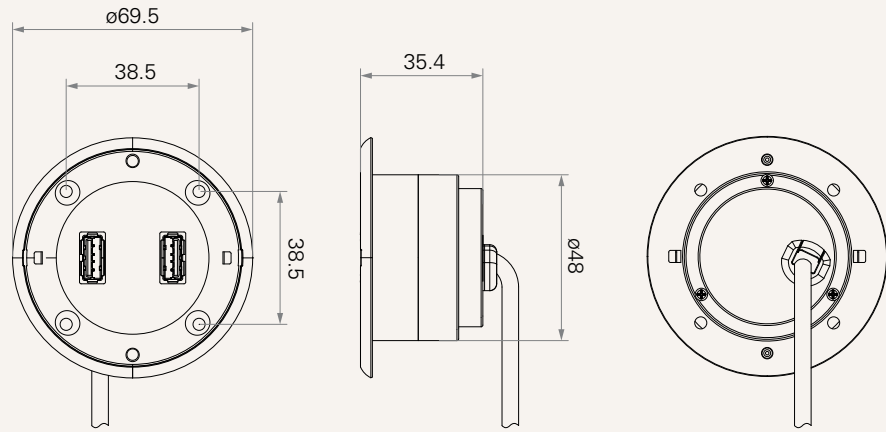

TFA1

series

產品分類

• 傢俱應用

TFA1是專為休閒椅或其它家用坐椅而設計的USB充電座。

產品特色

專為休閒椅而設計的USB充電座

工程圖

標準尺寸
(mm)

充電插座	1 = 2個USB插座		
插頭 / 插座 參照頁4	1 = DIN 4P, 90°插頭	6 = 扁頭RJ 10P, 180°插頭	7 = Y cable, 桌腳專用
線長 (mm)	1 = 直線, 1500mm 2 = 直線, 2000mm	9 = 直線, 500mm	3 = Y cable, 桌腳專用 (L1 : 100、L2 : 300、L3 : 100) 參照頁4
顏色	1 = 黑色		
接控制盒規格	1 = Ergo TC	2 = TC帶TBB孔	

插頭 / 插座

1 = DIN 4P, 90°插頭

6 = 扁頭RJ 10P, 180°插頭

7 = Y cable, 桌腳專用

使用條款

使用者有責任確定堤摩訊產品是否適合某項特定應用。堤摩訊謹慎地提供有關產品的最新訊息。

然而，持續研發過程中為改良其產品效能，堤摩訊產品可能未經事先告知而修改或變更。因此，堤摩訊無法保證其型錄內所刊登產品之相關訊息能夠保持最正確及真實的狀態。

堤摩訊保留停止銷售公司網站上，產品目錄上，或其它書面資料上所列出的任何產品的權力。