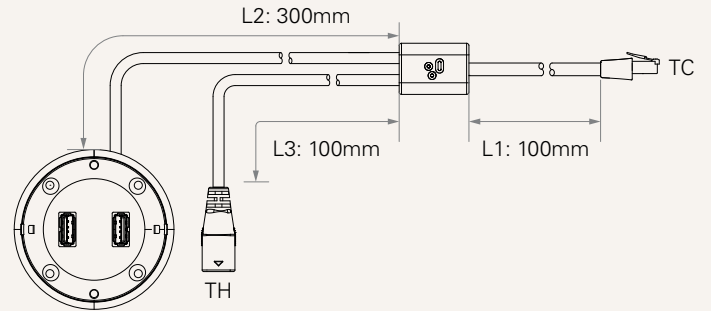

標準尺寸
(mm)

充電插座	1 = 2個USB插座		
插頭 / 插座 參照頁4	1 = DIN 4P, 90°插頭	6 = 扁頭RJ 10P, 180°插頭	7 = Y cable, 桌腳專用
線長 (mm)	1 = 直線, 1500mm 2 = 直線, 2000mm	9 = 直線, 500mm	3 = Y cable, 桌腳專用 (L1 : 100、L2 : 300、L3 : 100) 參照頁4
顏色	1 = 黑色		
接控制盒規格	1 = Ergo TC	2 = TC帶TBB孔	

插頭 / 插座

1 = DIN 4P, 90°插頭

6 = 扁頭RJ 10P, 180°插頭

7 = Y cable, 桌腳專用

使用條款

使用者有責任確定堤摩訊產品是否適合某項特定應用。堤摩訊謹慎地提供有關產品的最新訊息。

然而，持續研發過程中為改良其產品效能，堤摩訊產品可能未經事先告知而修改或變更。因此，堤摩訊無法保證其型錄內所刊登產品之相關訊息能夠保持最正確及真實的狀態。

堤摩訊保留停止銷售公司網站上，產品目錄上，或其它書面資料上所列出的任何產品的權力。